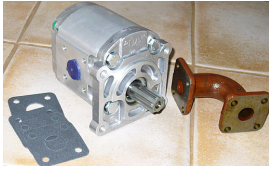

BELARUS MTZ 50/80/920/1025/1220 > HYDRAULISCHE

HYDRAULIC PUMP hogeere drukk

Nazwa produktu: HYDRAULIC PUMP hogeere drukk

Model produktu: NSH32GPhp

BELARUS / MTZ 80/82 Complete set, met pomp NSH32 vervangen door druk 16/19, om sterker met druk 20/26
