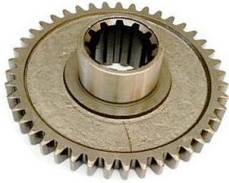

BELARUS MTZ 50/80/920/1025/1220 > GEAR BOX

TANDWIEL

Nazwa produktu: TANDWIEL

Model produktu: 501701214

BELARUS/MTZ 80/82
