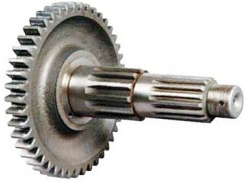

BELARUS MTZ 50/80/920/1025/1220 > GEAR BOX

## TANDWIEL

Nazwa produktu: TANDWIEL

Model produktu: 501701252

BELARUS 80/82