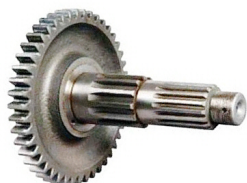

BELARUS MTZ 50/80/920/1025/1220 > GEAR BOX

## TANDWIEL

Nazwa produktu: TANDWIEL

Model produktu: 501701252

BELARUS 80/82

---