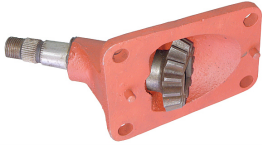

BELARUS T25/25A/T40/T40S > STUUR & VOORAS

ATTACHMENT

Nazwa produktu: ATTACHMENT

Model produktu: 2540013

BELARUS T25
