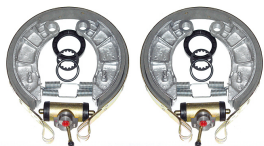

URSUS 4011, 350, 355, 360 > REMMEN

REM SET cpl

Nazwa produktu: REM SET cpl

Model produktu: 465260CPL_RL

VOLLEDIGE REMMEN VOOR URSUS 4011/350/355/360

Complete set aan twee zijden - links en rechts
