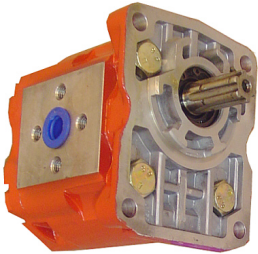

BELARUS MTZ 50/80/920/1025/1220 > STUUR & VOORAS

STEERING PUMP 6SPL

Nazwa produktu: STEERING PUMP 6SPL

Model produktu: NSH163L6SP

BELARUS MTZ952/1025/1550