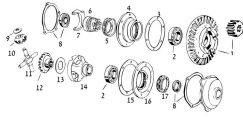

ZETOR 2011->11641 > GEAR BOX&REAR AXLE

WASHER

Nazwa produktu: WASHER

Model produktu: 40112523

ZETOR 4711->6748 no 13