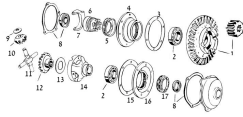

ZETOR 2011->11641 > GEAR BOX&REAR AXLE

LAGER

Nazwa produktu: LAGER

Model produktu: 971337

ZETOR 4711->6748 no 2
