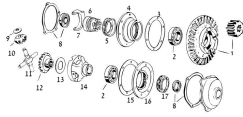

ZETOR 2011->11641 > GEAR BOX&REAR AXLE

## Packing

Nazwa produktu: Packing

Model produktu: 952502

ZETOR 4711->6748 &nbsp; no 3