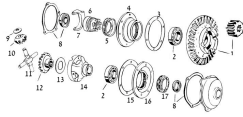

ZETOR 2011->11641 > GEAR BOX&REAR AXLE

Packing

Nazwa produktu: Packing

Model produktu: 952502

ZETOR 4711->6748 no 3