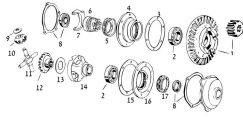

ZETOR 2011->11641 > GEAR BOX&REAR AXLE

WASHER

Nazwa produktu: WASHER

Model produktu: 5042531

ZETOR 4711->6748 & no 9
