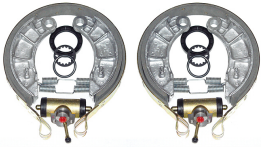

ZETOR 2011->11641 > REMMEN

REM SET cpl

Nazwa produktu: REM SET cpl

Model produktu: 69110CPL_RL

VOLLEDIGE REMMEN VOOR ZETORS 3320- > 6340, 5211- > 6245, 5711, 5718, 5745, 5748, 5911, 5945, 6711, 6718, 6911, 6945, 7011, 7045, 7211, 7245

Complete set aan twee zijden - links en rechts
