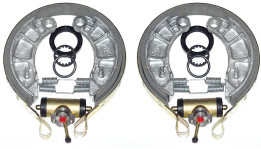

ZETOR 2011->11641 > REMMEN

## REM SET cpl

Nazwa produktu: REM SET cpl

Model produktu: 401100RL

BRAKE REPLACEMENT SET FOR ZETOR2011 -&gt; 4011, 2511 -&gt; 4511,  
330,440, 4712, 4718, 4911,5011,5511,5545, 5611,5645,5647, Franse modellen  
330,440