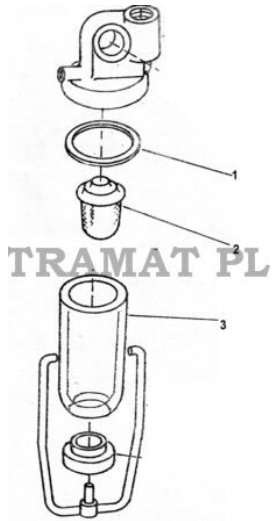

ZETOR 2011->11641 > MOTOR

SEAL

Nazwa produktu: SEAL

Model produktu: 933227

ZETOR all models with separate cylinders