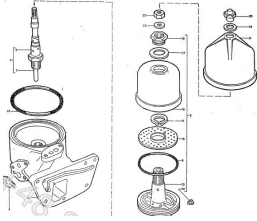

BELARUS T25/25A/T40/T40S > MOTOR

FILTER CPL

Nazwa produktu: FILTER CPL

Model produktu: A540000

BELARUS T40