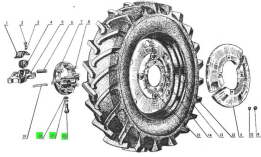

BELARUS MTZ 50/80/920/1025/1220 > GEAR BOX

SLUIT RING

Nazwa produktu: SLUIT RING

Model produktu: 503104O FI27

BELARUS 50-82 no 17