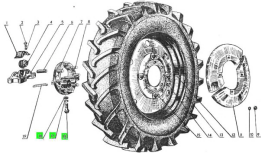

BELARUS MTZ 50/80/920/1025/1220 > GEAR BOX

SLUIT RING

Nazwa produktu: SLUIT RING

Model produktu: 503104029

BELARUS 50-82 no 18