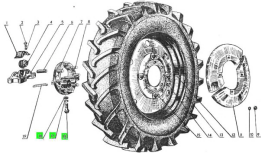

BELARUS MTZ 50/80/920/1025/1220 > GEAR BOX

BOUT

Nazwa produktu: BOUT

Model produktu: 503104028

BELARUS 50-82 no 16