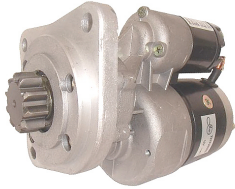

STARTERS

Starter red

Nazwa produktu: Starter red

Model produktu: 123708015

DEAUTZ RENAULT

---