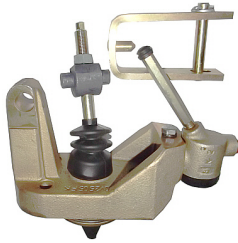

ZETOR 2011->11641 > REMMEN

REMCiLINDER

Nazwa produktu: REMCiLINDER

Model produktu: 33227922

ZETOR PROXIMA
Fragokov
