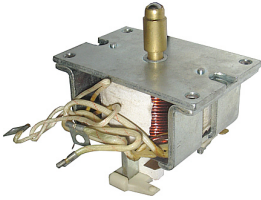

URSUS C385->1614 ZETOR 8011 ->16245 > ELEKTRICITEIT

STARTSSCHAKELAAR

Nazwa produktu: STARTSSCHAKELAAR

Model produktu: 89350755

URSUS 1222->1614ZETOR 1220->16245
R-20