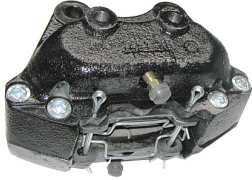

ZETOR 2011->11641 > REMMEN

## Rem stijgbeugel

Nazwa produktu: Rem stijgbeugel

Model produktu: 13225920

ZETOR 7520-&gt;10540

---