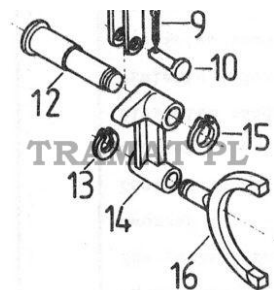

URSUS C385->1614 ZETOR 8011 ->16245 > VERZENDING EN ACHTER

LEVER

Nazwa produktu: LEVER

Model produktu: 80153076

URSUS/ZETOR/ZTS 80-160HP ALTERNATIVE NUMBER 80-153-244