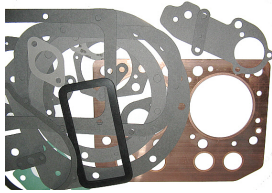

ZETOR 25A > MOTOR

MOTOR PAKKING CPL

Nazwa produktu: MOTOR PAKKING CPL

Model produktu: ENG_GSK_SET25

ZETOR 25