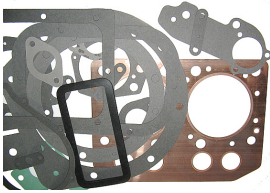

ZETOR 25A > MOTOR

MOTOR PAKKING CPL

Nazwa produktu: MOTOR PAKKING CPL

Model produktu: ENG_GSK_SET25

ZETOR 25