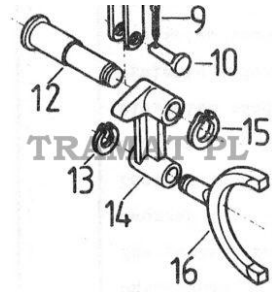

URSUS C385->1614 ZETOR 8011 ->16245 > VERZENDING EN ACHTER

LEVER

Nazwa produktu: LEVER

Model produktu: 80153244

URSUS/ZETOR/ZTS 80-160HP ALTERNATIVE REFERNCE 80-153-076