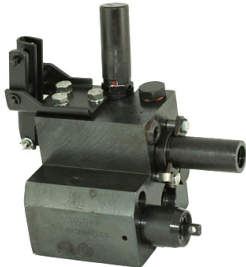

URSUS C385->1614 ZETOR 8011 ->16245 > HYDRAULISCHE

## DISTRIBUTOR

Nazwa produktu: DISTRIBUTOR

Model produktu: 89413000

URSUS 1222->1614ZETOR CRYSTAL 1201->16245