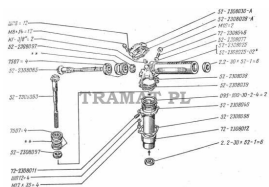

BELARUS MTZ 50/80/920/1025/1220 > STUUR & VOORAS

BEARING

Nazwa produktu: BEARING

Model produktu: 7507

BELARUS/MTZ all models