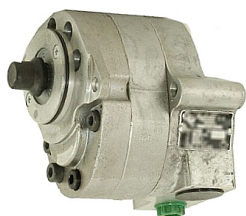

URSUS C385->1614 ZETOR 8011 ->16245 > STUUR & VOORAS

BESTURINGSPOMP

Nazwa produktu: BESTURINGSPOMP

Model produktu: 84420902

URSUS 385, 912,914, 1012, 1014, 1202, 1204, 1212, 1214, 1612, 1614
Zetor: 8011, 8045, 8111, 8145, 8211, 8245, 9111, 9145, 9211, 9245, 10011, 10045,
10111, 10145, 10211, 10245, 11211, 11245, 12011, 12045, 12111, 12145, 12211,
12245, 14145, 14245, 16045, 16145, 16245.
