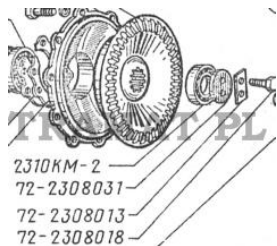

BELARUS MTZ 50/80/920/1025/1220 > GEAR BOX

PLATE

Nazwa produktu: PLATE
Model produktu: 722308013
BELARUS/MTZ ALL TYPES