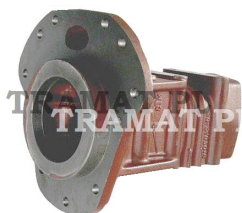

BELARUS MTZ 50/80/920/1025/1220 > GEAR BOX

MOUW

Nazwa produktu: MOUW  
Model produktu: 802407018

BELARUS 80/82

---