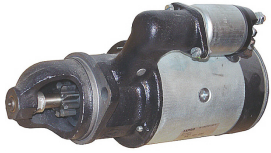

URSUS 325, 328, 330 , 335 > ELEKTRICITEIT

STARTMOTOR

Nazwa produktu: STARTMOTOR

Model produktu: R5b

URSUS 325, 328 R5b
