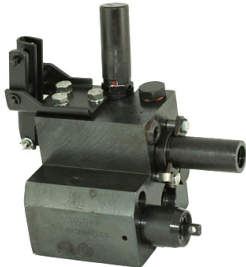

URSUS C385->1614 ZETOR 8011 ->16245 > HYDRAULISCHE

VERDELER

Nazwa produktu: VERDELER

Model produktu: 88413579

URSUS 385->1614 ZETOR 8011-16245