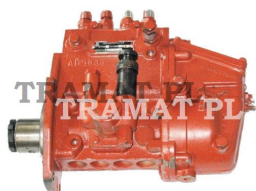

BELARUS MTZ 50/80/920/1025/1220 > MOTOR

BRANDSTOF POMP

Nazwa produktu: BRANDSTOF POMP

Model produktu: 4UTNI-1111007

BELARUS D243 Motor