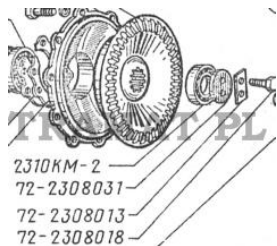

BELARUS MTZ 50/80/920/1025/1220 > STUUR & VOORAS

BOUT

Nazwa produktu: BOUT

Model produktu: 722308018

BELARUS/MTZ ALL TYPES