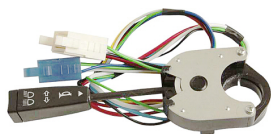

ZETOR 2011->11641 > ELEKTRICITEIT

SWITCH

Nazwa produktu: SWITCH

Model produktu: 62455615

FLASHING LIGHTS SWITCH
