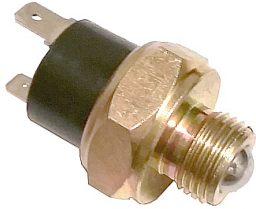

BELARUS T25/25A/T40/T40S > ELEKTRICITEIT

## SWITCH

Nazwa produktu: SWITCH

Model produktu: VK123

BELARUS/MTZ T25