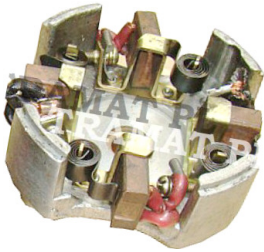

URSUS 4011, 350, 355, 360 > ELEKTRICITEIT

## BORSTELHOUDER

Nazwa produktu: BORSTELHOUDER

Model produktu: 4665710

URSUS alle starters R-11

---