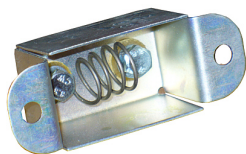

WEERSTAND

Nazwa produktu: WEERSTAND

Model produktu: SDF2

BEALRUS MTZ ALLE MODELEN
