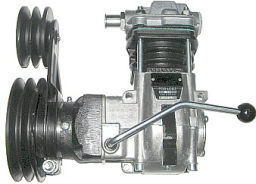

URSUS C385->1614 ZETOR 8011 ->16245 > MOTOR

Luchtcompressor

Nazwa produktu: Luchtcompressor

Model produktu: 89010901

URSUS 912->1634
