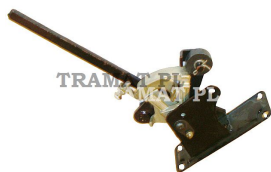

BELARUS MTZ 50/80/920/1025/1220 > HYDRAULISCHE

KLAMP CPL

Nazwa produktu: KLAMP CPL

Model produktu: 704616015

BELARUS 80/82
