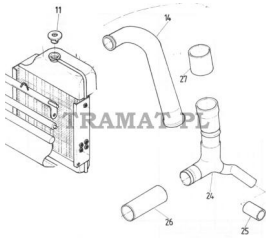

URSUS C385->1614 ZETOR 8011 ->16245 > AFKOELEN

WATER HOSE

Nazwa produktu: WATER HOSE

Model produktu: 80013004

URSUS 385/ 912/914 ZETOR 8011 no 14