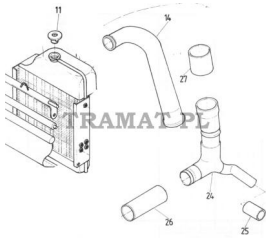

URSUS C385->1614 ZETOR 8011 ->16245 > AFKOELEN

RADIATORPLUG

Nazwa produktu: RADIATORPLUG

Model produktu: 80013073

URSUS C385->1634 ZETOR 8011->16145. no 11 on the drawing