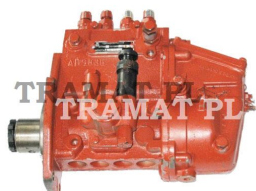

BELARUS MTZ 50/80/920/1025/1220 > MOTOR

## BRANDSTOF POMP

Nazwa produktu: BRANDSTOF POMP

Model produktu: 4UTNI11110052

BELARUS D240 Motor