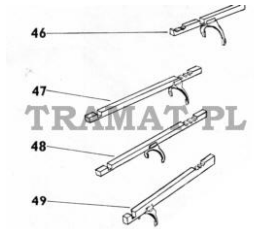

ZETOR 2011->11641 > GEAR BOX&REAR AXLE

FORK SELECTO

Nazwa produktu: FORK SELECTO

Model produktu: 40112015

ZETOR 4011/4911/5911 NO 49