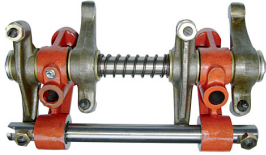

URSUS 325, 328, 330 , 335 > MOTOR

ROCKER SET

Nazwa produktu: ROCKER SET

Model produktu: 42020070

URSUS 328/330/335
