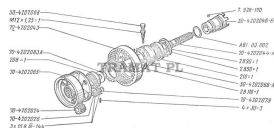

BELARUS MTZ 50/80/920/1025/1220 > PTO & 3 POINT LINKS

SHAFT PTO

Nazwa produktu: SHAFT PTO

Model produktu: 704202044A

BELARUS MTZ 80/82/920/950