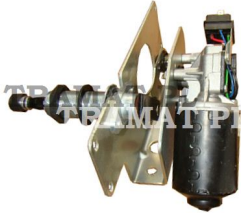

BELARUS MTZ 50/80/920/1025/1220 > ELEKTRICITEIT

WIPER MOTOR

Nazwa produktu: WIPER MOTOR

Model produktu: 874230

BELARUS old model
