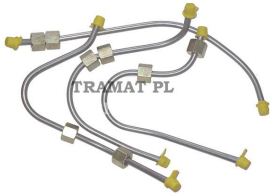

URSUS 4011, 350, 355, 360 > MOTOR

INJECTION PIPES SET

Nazwa produktu: INJECTION PIPES SET

Model produktu: U350->360

URSUS 4011/350/355/360