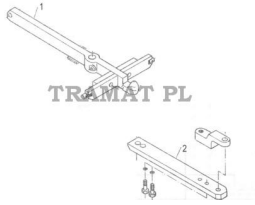

URSUS C385->1614 ZETOR 8011 ->16245 > CAB & CARROSSERIE

DRAWBAR

Nazwa produktu: DRAWBAR

Model produktu: 83453006

URSUS 385->1222ZETOR 8011->12211 NO 2