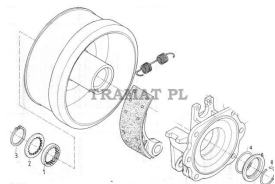

URSUS 4011, 350, 355, 360 > REMMEN

RING

Nazwa produktu: RING

Model produktu: 54510345

URSUS 350/355/360 NO 4