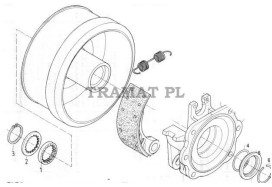

URSUS 4011, 350, 355, 360 > REMMEN

## RING

Nazwa produktu: RING

Model produktu: 50526040

URSUS 350/355/360 NO 5